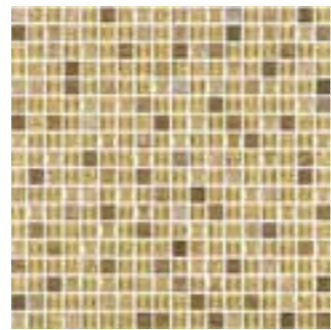

Avorio - Bronzo 1,5x1,5\_3/4"x3/4"

**Etnochic**

# Etnochic

Avorio - Bronzo

Avorio - Bronzo Muretto

Bronzo

Bronzo Muretto

Avorio - Grigio

Avorio - Grigio Muretto

Sabbia - Bronzo

Sabbia - Bronzo Muretto

Avorio - Tortora

Avorio - Tortora Muretto

Nero

Nero Muretto

Muretto Ramege Oro

Muretto Ramege Platino

Mosaico vetro e pietra  
Glass and stone mosaic

8mm  
Spessore  
Thickness

Formati\_Size

Avorio - Bronzo  
Avorio - Grigio  
Avorio - Tortora  
Bronzo  
Sabbia - Bronzo  
Nero

1,5x1,5\_3/4"x3/4"  
■ 169,76

Avorio - Bronzo Muretto  
Avorio - Grigio Muretto  
Avorio - Tortora Muretto  
Bronzo Muretto  
Sabbia - Bronzo Muretto  
Nero Muretto