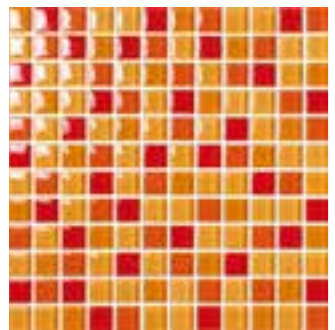

# Melange

Caprera

Elba

Tavolara

Lampedusa

Stromboli

Mosaico vetro  
Glass mosaic

 8mm  
Spessore  
Thickness

Formati\_Size

Caprera  
Elba  
Lampedusa  
Stromboli  
Tavolara

2,5x2,5\_1"x1"  
■ 164,36

Mix Acquamarina

Mix Cobalto

Mix Tortora

Mix Verde

Mosaico di pasta di vetro  
Glass mosaic

 4mm  
Spessore  
Thickness

Formati\_Size

Acquamarina  
Cobalto  
Tortora  
Verde

2x2\_7/8"x7/8"  
■ 61,49

imballi\_packing

Materiale su rete, misura nominale comprensiva di fuga  
Material on net, nominal size joint included