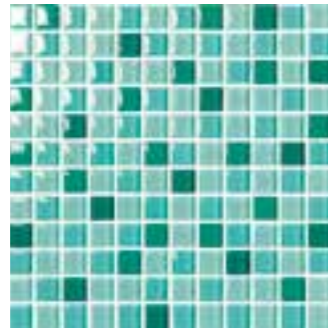

# Melange

Caprera

Elba

Tavolara

Lampedusa

Stromboli

Mosaico vetro  
Glass mosaic

 8mm  
Spessore  
Thickness

Formati\_Size

Caprera  
Elba  
Lampedusa  
Stromboli  
Tavolara

2,5x2,5\_1"x1"  
■ 164,36

Mix Acquamarina

Mix Cobalto

Mix Tortora

Mix Verde

Mosaico di pasta di vetro  
Glass mosaic

 4mm  
Spessore  
Thickness

Formati\_Size

Acquamarina  
Cobalto  
Tortora  
Verde

2x2\_7/8"x7/8"  
■ 61,49

imballi\_packing

Materiale su rete, misura nominale comprensiva di fuga  
Material on net, nominal size joint included