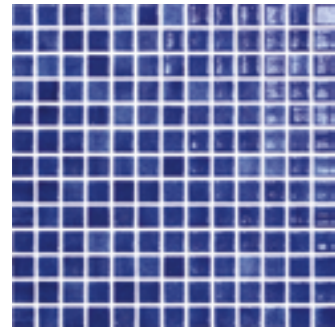

Nocciola 2,5x2,5\_1"x1"

**Loto**

318\_319

# Loto

Mambo

Nero

Nocciola

Marron Claro Niebla

Azul Niebla Claro

Grillo

Rosso

SP Beige

Loto Rumba 3003-3004

Bianco

Kalahari

Leon Lux

Azul Celeste Niebla

Chia Kalahari Bianco Grip

Siria

# Loto

Mosaico in pasta di vetro  
Glass mosaic

4,7mm  
Spessore  
Thickness

Formati\_Size

- Mambo
- Azul Niebla Claro
- Loto Rumba 3003-3004
- Azul Celeste Niebla
- Artiko Lux
- Nero
- Grillo
- Bianco
- Chia Kalahari Bianco Grip
- Lilla
- Nocciola
- Rosso
- Kalahari
- Siria
- Tierra
- Marron Claro Niebla
- Beige
- Leon Lux
- Toledo