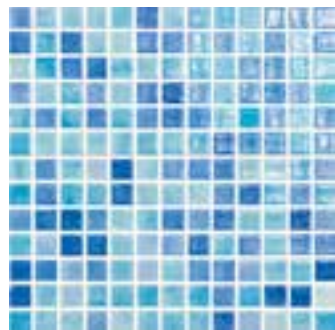

Nocciola 2,5x2,5\_1"x1"

**Loto**

318\_319

# Loto

Mambo

Nero

Nocciola

Marron Claro Niebla

Azul Niebla Claro

Grillo

Rosso

SP Beige

Loto Rumba 3003-3004

Bianco

Kalahari

Leon Lux

Azul Celeste Niebla

Chia Kalahari Bianco Grip

Siria

# Loto

Mosaico in pasta di vetro  
Glass mosaic

4,7mm  
Spessore  
Thickness

Formati\_Size

- Mambo
- Azul Niebla Claro
- Loto Rumba 3003-3004
- Azul Celeste Niebla
- Artiko Lux
- Nero
- Grillo
- Bianco
- Chia Kalahari Bianco Grip
- Lilla
- Nocciola
- Rosso
- Kalahari
- Siria
- Tierra
- Marron Claro Niebla
- Beige
- Leon Lux
- Toledo