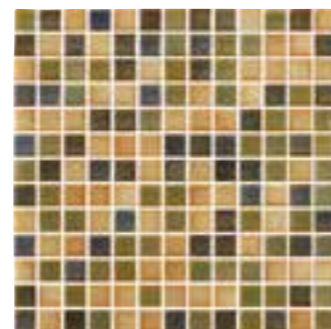

# Loto

Mambo

Nero

Nocciola

Marron Claro Niebla

Azul Niebla Claro

Grillo

Rosso

SP Beige

Loto Rumba 3003-3004

Bianco

Kalahari

Leon Lux

Azul Celeste Niebla

Chia Kalahari Bianco Grip

Siria

# Loto

Mosaico in pasta di vetro  
Glass mosaic

4,7mm  
Spessore  
Thickness

Formati\_Size

- Mambo
- Azul Niebla Claro
- Loto Rumba 3003-3004
- Azul Celeste Niebla
- Artiko Lux
- Nero
- Grillo
- Bianco
- Chia Kalahari Bianco Grip
- Lilla
- Nocciola
- Rosso
- Kalahari
- Siria
- Tierra
- Marron Claro Niebla
- Beige
- Leon Lux
- Toledo