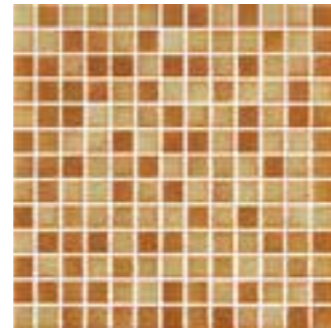

# Loto

Mambo

Nero

Nocciola

Marron Claro Niebla

Azul Niebla Claro

Grillo

Rosso

SP Beige

Loto Rumba 3003-3004

Bianco

Kalahari

Leon Lux

Azul Celeste Niebla

Chia Kalahari Bianco Grip

Siria

# Loto

Mosaico in pasta di vetro  
Glass mosaic

4,7mm  
Spessore  
Thickness

Formati\_Size

- Mambo
- Azul Niebla Claro
- Loto Rumba 3003-3004
- Azul Celeste Niebla
- Artiko Lux
- Nero
- Grillo
- Bianco
- Chia Kalahari Bianco Grip
- Lilla
- Nocciola
- Rosso
- Kalahari
- Siria
- Tierra
- Marron Claro Niebla
- Beige
- Leon Lux
- Toledo