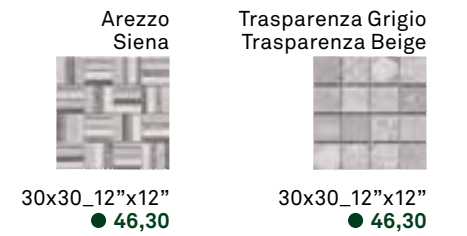

Mosaici

Arezzo

Siena

Trasparenze Grigio

Trasparenze Beige

Mosaici

Gres porcellanato smaltato
Glazed porcelain stoneware

9,5mm
Spessore
Thickness

Formati_Size

imballi_packing

Materiale su rete, misura nominale comprensiva di fuga
Material on net, nominal size joint included

FORMATO SIZE	PEZZI/SC PCS/BOX	MQ/SC SQM/BOX	KG/SC KG/BOX	SC/PAL BOX/PAL	MQ/PAL SQM/PAL	KG/PAL KG/PAL
30x30	6	-	1,44	-	-	-