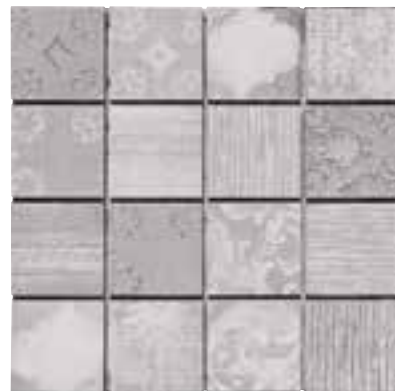

Mosaici

Arezzo

Siena

Trasparenze Grigio

Trasparenze Beige

Mosaici

Gres porcellanato smaltato
Glazed porcelain stoneware

9,5mm
Spessore
Thickness