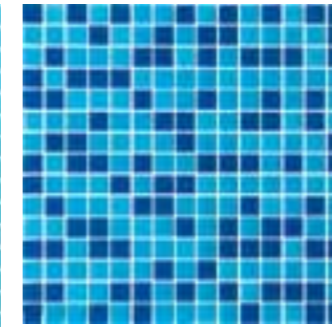

Bianco
2x2_7/8"x7/8"

Nacar

322_323

Piscine

Celeste

Mix Zaffiro

Mix Azzurro

Mosaico in pasta di vetro
Glass mosaic

✂ 4mm
Spessore
Thickness

Formati_Size

Celeste
Mix Azzurro
Mix Zaffiro

2,5x2,5_1"x1"
■ 63,46

2x2_7/8"x7/8"
■ 55,56

Mix Cobalto

Materiale su rete, misura nominale comprensiva di fuga
Material on net, nominal size joint included