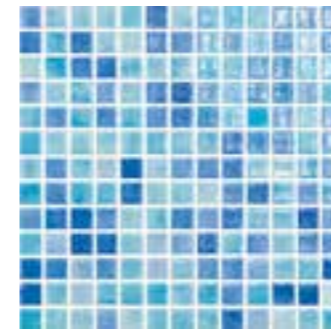

Bianco
2x2_7/8"x7/8"

Nacar

322_323

Piscine

Celeste

Mix Zaffiro

Mix Azzurro

Mosaico in pasta di vetro
Glass mosaic

✂ 4mm
Spessore
Thickness

Formati_Size

Celeste
Mix Azzurro
Mix Zaffiro

2,5x2,5_1"x1"
■ 63,46

2x2_7/8"x7/8"
■ 55,56

Mix Cobalto

Materiale su rete, misura nominale comprensiva di fuga
Material on net, nominal size joint included

imballi_packing

FORMATO SIZE	PEZZI/SC PCS/BOX	MQ/SC SQM/BOX	KG/SC KG/BOX	SC/PAL BOX/PAL	MQ/PAL SQM/PAL	KG/PAL KG/PAL
2x2	20	2,14	14	-	-	-
2,5x2,5	20	2,00	9	-	-	-

Mix Zaffiro
2x2_7/8"x7/8"

Piscine