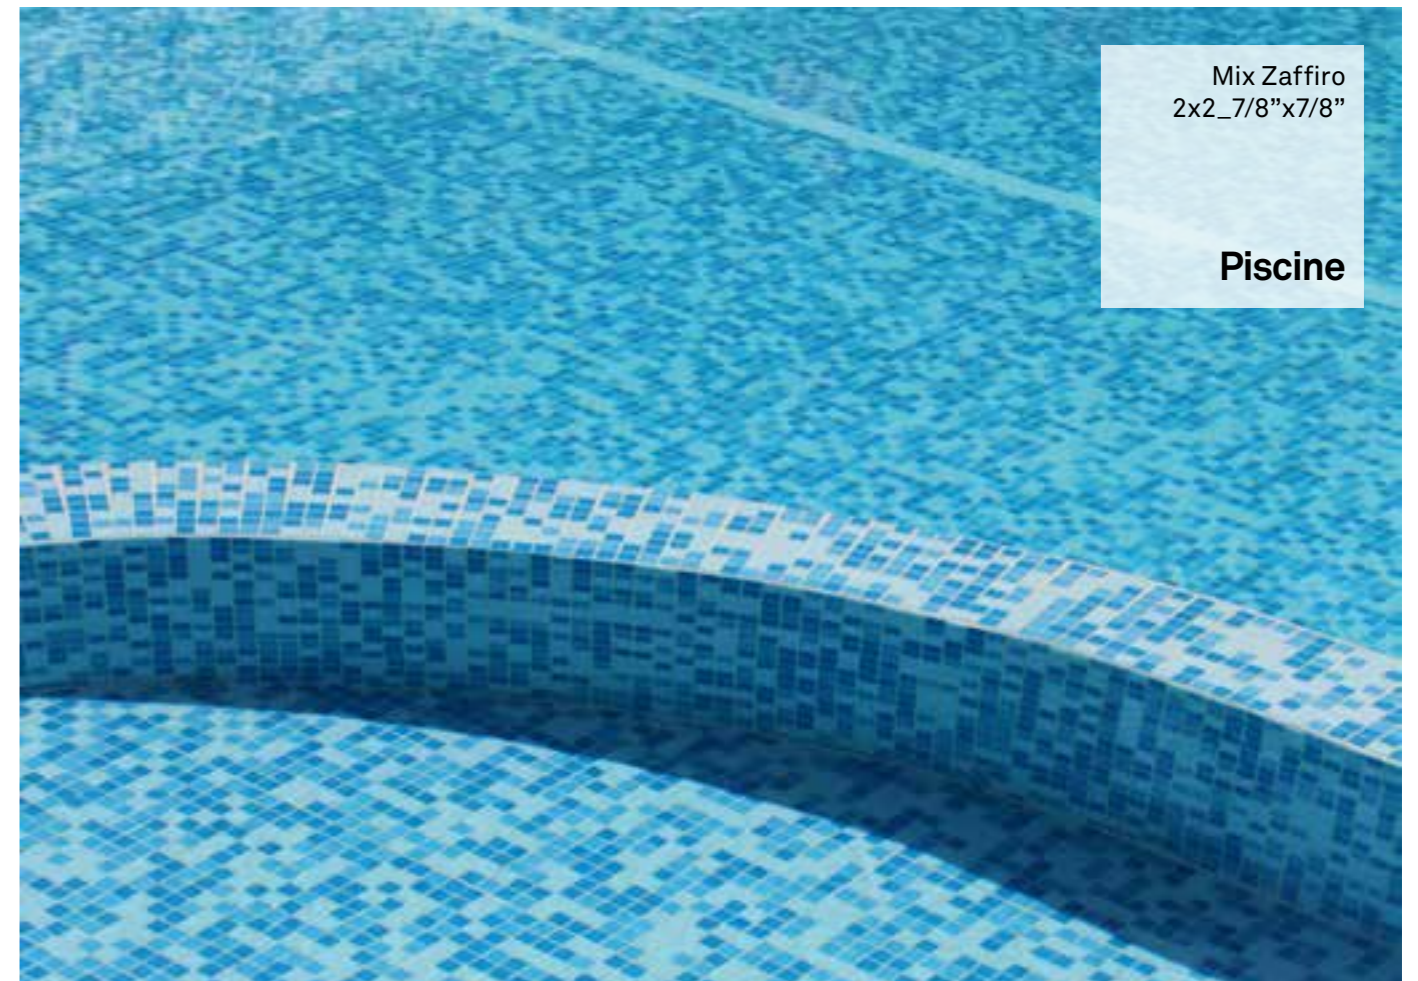

Materiale su rete, misura nominale comprensiva di fuga
Material on net, nominal size joint included

imballi_packing

FORMATO SIZE	PEZZI/SC PCS/BOX	MQ/SC SQM/BOX	KG/SC KG/BOX	SC/PAL BOX/PAL	MQ/PAL SQM/PAL	KG/PAL KG/PAL
2x2	20	2,14	14	-	-	-
2,5x2,5	20	2,00	9	-	-	-