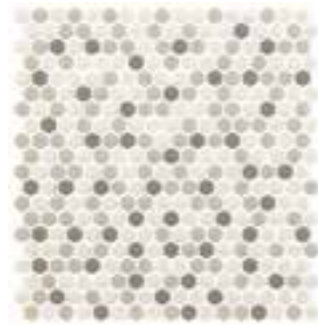

# Season

Bianco

Nero

Mix Grigio

Mix Tortora

Mix Glicine

Mix Rosso

Mix Azzurro

Mix Turchese

Mix Verde

Mosaico in pasta di vetro  
Glass mosaic

6mm  
Spessore  
Thickness

Formati\_Size

- Bianco
- Nero
- Mix Grigio
- Mix Tortora
- Mix Glicine
- Mix Rosso
- Mix Azzurro
- Mix Turchese
- Mix Verde