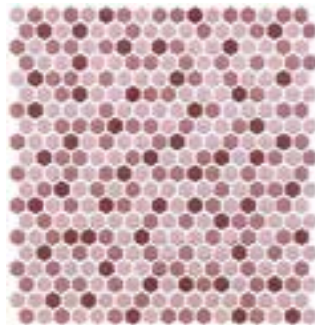

# Season

Bianco

Nero

Mix Grigio

Mix Tortora

Mix Glicine

Mix Rosso

Mix Azzurro

Mix Turchese

Mix Verde

Mosaico in pasta di vetro  
Glass mosaic

6mm  
Spessore  
Thickness

Formati\_Size

- Bianco
- Nero
- Mix Grigio
- Mix Tortora
- Mix Glicine
- Mix Rosso
- Mix Azzurro
- Mix Turchese
- Mix Verde