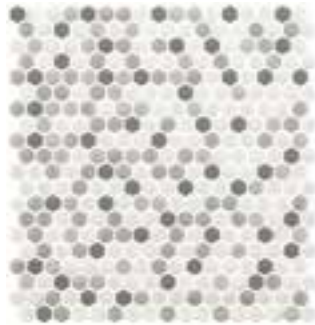

# Season

Bianco

Nero

Mix Grigio

Mix Tortora

Mix Glicine

Mix Rosso

Mix Azzurro

Mix Turchese

Mix Verde

Mosaico in pasta di vetro  
Glass mosaic

6mm  
Spessore  
Thickness

Formati\_Size

- Bianco
- Nero
- Mix Grigio
- Mix Tortora
- Mix Glicine
- Mix Rosso
- Mix Azzurro
- Mix Turchese
- Mix Verde