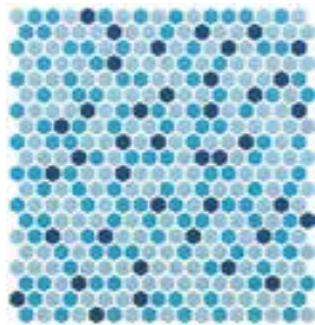

# Season

Bianco

Nero

Mix Grigio

Mix Tortora

Mix Glicine

Mix Rosso

Mix Azzurro

Mix Turchese

Mix Verde

Mosaico in pasta di vetro  
Glass mosaic

6mm  
Spessore  
Thickness

Formati\_Size

- Bianco
- Nero
- Mix Grigio
- Mix Tortora
- Mix Glicine
- Mix Rosso
- Mix Azzurro
- Mix Turchese
- Mix Verde