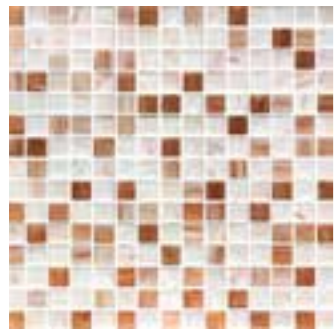

Tierra d'España

Grigio-Azzurro

Mogano

Rame

Mosaico vetro
Glass mosaic

 4mm
Spessore
Thickness

Formati_Size

Grigio-Azzurro
Mogano
Rame

330_331

Tinta Unita

Cobalto

Argento

Acquamarina

Ghiaccio

Cenere

Mosaico vetro
Glass mosaic