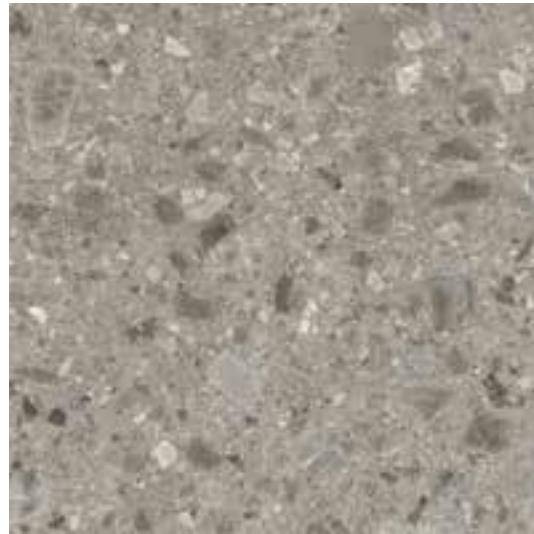

## Ceppo di Gré

Natural 60x120\_24"x48"

## Ceppo di Gré

# Ceppo di Gré

Natural

White

Grey

Ash

Carbon

# Ceppo di Gré

Gres porcellanato in massa  
Coloured body porcelain stoneware

**R9** Antiscivolo Slip proof  
**R** Rettificato Rectified  
10mm Spessore Thickness

Formati\_Size

Natural  
White  
Grey  
Ash  
Black