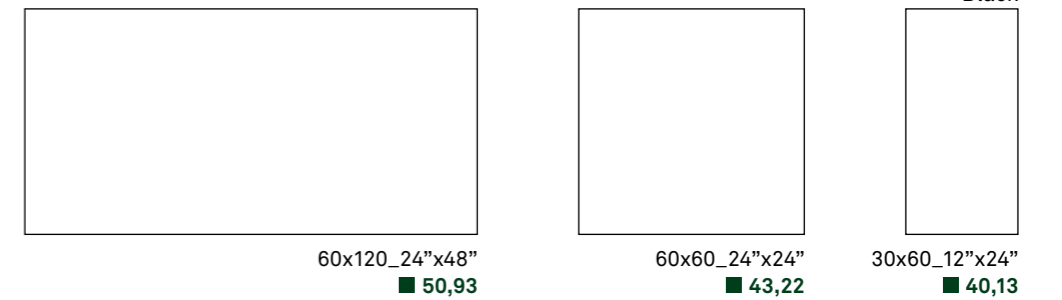

# Ceppo di Gré

Gres porcellanato in massa  
Coloured body porcelain stoneware

**R9** Antiscivolo Slip proof  
**R** Rettificato Rectified  
10mm Spessore Thickness

Formati\_Size

Natural  
White  
Grey  
Ash  
Black