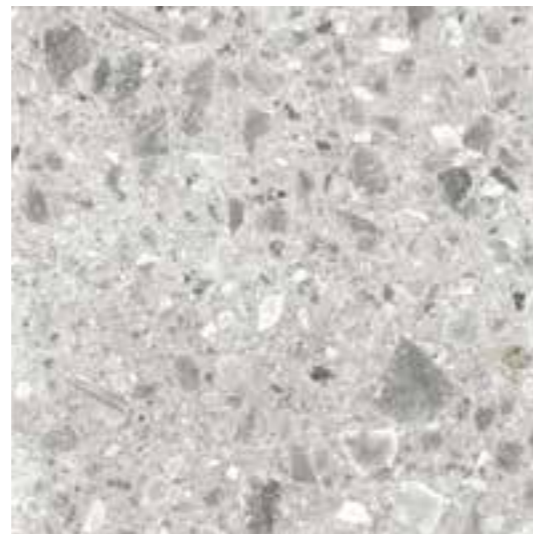

## Ceppo di Gré

# Ceppo di Gré

Natural

White

Grey

Ash

Carbon

# Ceppo di Gré

Gres porcellanato in massa  
Coloured body porcelain stoneware

**R9** Antiscivolo Slip proof  
**R** Rettificato Rectified  
10mm Spessore Thickness

Formati\_Size

Natural  
White  
Grey  
Ash  
Black