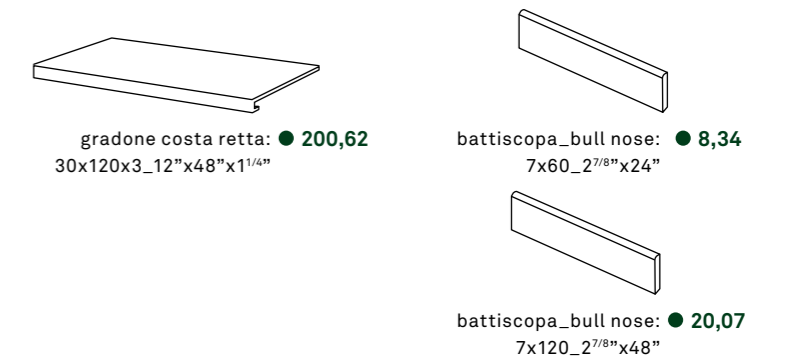

pezzi speciali_special pieces
disponibile in tutti i colori_available on all colors