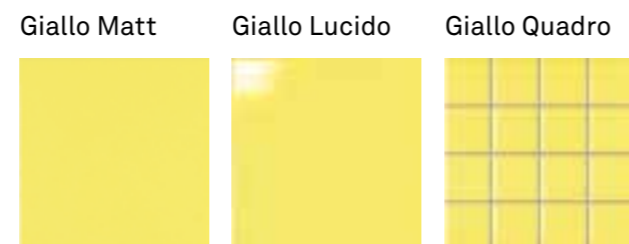

# Colors

# Colors

Monoporosa smaltata  
Wall tile

Formati\_Size

- Bianco ■ 26,24
- Celeste ■ 28,40
- Zaffiro ■ 28,40
- Grigio ■ 28,40
- Nero ■ 32,78
- Crema ■ 28,40
- Rosso ■ 60,34
- Arancio ■ 32,78
- Giallo ■ 32,78
- Pistacchio ■ 32,78
- Almond ■ 28,40
- Nocciola ■ 28,40
- Oliva ■ 28,40
- Tortora ■ 28,40
- Turchese ■ 28,40
- Ocra ■ 60,34
- Denim ■ 28,40

20x20\_8"x8" Lucido

- Bianco ■ 45,07
- Celeste ■ 46,24
- Zaffiro ■ 46,24
- Grigio ■ 46,24
- Nero ■ 49,39
- Crema ■ 46,24
- Rosso ■ 93,80
- Arancio ■ 49,39
- Giallo ■ 49,39
- Pistacchio ■ 49,39

20x20\_8"x8" Quadro

- Bianco ■ 26,24
- Celeste ■ 28,40
- Zaffiro ■ 28,40
- Grigio ■ 28,40
- Nero ■ 32,78
- Crema ■ 25,93
- Rosso ■ 60,34
- Arancio ■ 32,78
- Giallo ■ 32,78
- Pistacchio ■ 32,78
- Almond ■ 28,40
- Nocciola ■ 28,40
- Oliva ■ 28,40
- Tortora ■ 28,40
- Turchese ■ 28,40
- Ocra ■ 60,34
- Denim ■ 28,40