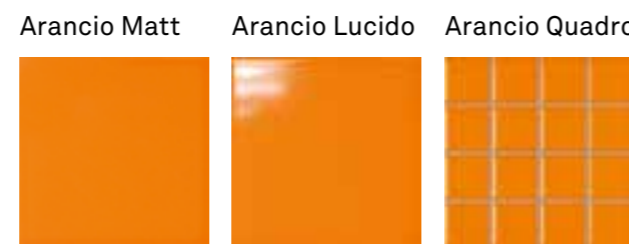

# Colors

# Colors

Monoporosa smaltata  
Wall tile

Formati\_Size

- Bianco ■ 26,24
- Celeste ■ 28,40
- Zaffiro ■ 28,40
- Grigio ■ 28,40
- Nero ■ 32,78
- Crema ■ 28,40
- Rosso ■ 60,34
- Arancio ■ 32,78
- Giallo ■ 32,78
- Pistacchio ■ 32,78
- Almond ■ 28,40
- Nocciola ■ 28,40
- Oliva ■ 28,40
- Tortora ■ 28,40
- Turchese ■ 28,40
- Ocra ■ 60,34
- Denim ■ 28,40

20x20\_8"x8" Lucido

- Bianco ■ 45,07
- Celeste ■ 46,24
- Zaffiro ■ 46,24
- Grigio ■ 46,24
- Nero ■ 49,39
- Crema ■ 46,24
- Rosso ■ 93,80
- Arancio ■ 49,39
- Giallo ■ 49,39
- Pistacchio ■ 49,39

20x20\_8"x8" Quadro

- Bianco ■ 26,24
- Celeste ■ 28,40
- Zaffiro ■ 28,40
- Grigio ■ 28,40
- Nero ■ 32,78
- Crema ■ 25,93
- Rosso ■ 60,34
- Arancio ■ 32,78
- Giallo ■ 32,78
- Pistacchio ■ 32,78
- Almond ■ 28,40
- Nocciola ■ 28,40
- Oliva ■ 28,40
- Tortora ■ 28,40
- Turchese ■ 28,40
- Ocra ■ 60,34
- Denim ■ 28,40