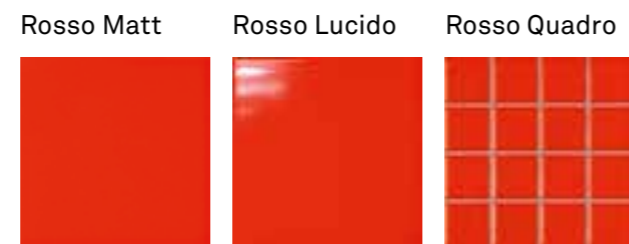

# Colors

# Colors

Monoporosa smaltata  
Wall tile

Formati\_Size

- Bianco ■ 26,24
- Celeste ■ 28,40
- Zaffiro ■ 28,40
- Grigio ■ 28,40
- Nero ■ 32,78
- Crema ■ 28,40
- Rosso ■ 60,34
- Arancio ■ 32,78
- Giallo ■ 32,78
- Pistacchio ■ 32,78
- Almond ■ 28,40
- Nocciola ■ 28,40
- Oliva ■ 28,40
- Tortora ■ 28,40
- Turchese ■ 28,40
- Ocra ■ 60,34
- Denim ■ 28,40

20x20\_8"x8" Lucido

- Bianco ■ 45,07
- Celeste ■ 46,24
- Zaffiro ■ 46,24
- Grigio ■ 46,24
- Nero ■ 49,39
- Crema ■ 46,24
- Rosso ■ 93,80
- Arancio ■ 49,39
- Giallo ■ 49,39
- Pistacchio ■ 49,39

20x20\_8"x8" Quadro