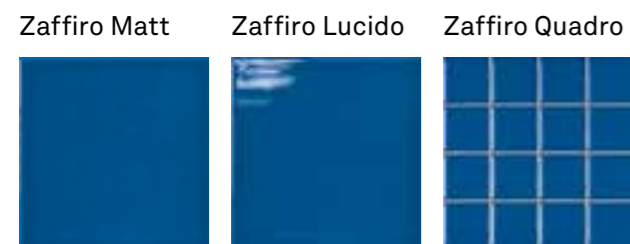

# Colors

Monoporosa smaltata  
Wall tile

Formati\_Size

- Bianco ■ 26,24
- Celeste ■ 28,40
- Zaffiro ■ 28,40
- Grigio ■ 28,40
- Nero ■ 32,78
- Crema ■ 28,40
- Rosso ■ 60,34
- Arancio ■ 32,78
- Giallo ■ 32,78
- Pistacchio ■ 32,78
- Almond ■ 28,40
- Nocciola ■ 28,40
- Oliva ■ 28,40
- Tortora ■ 28,40
- Turchese ■ 28,40
- Ocra ■ 60,34
- Denim ■ 28,40

20x20\_8"x8" Lucido

- Bianco ■ 45,07
- Celeste ■ 46,24
- Zaffiro ■ 46,24
- Grigio ■ 46,24
- Nero ■ 49,39
- Crema ■ 46,24
- Rosso ■ 93,80
- Arancio ■ 49,39
- Giallo ■ 49,39
- Pistacchio ■ 49,39

20x20\_8"x8" Quadro

- Bianco ■ 26,24
- Celeste ■ 28,40
- Zaffiro ■ 28,40
- Grigio ■ 28,40
- Nero ■ 32,78
- Crema ■ 25,93
- Rosso ■ 60,34
- Arancio ■ 32,78
- Giallo ■ 32,78
- Pistacchio ■ 32,78
- Almond ■ 28,40
- Nocciola ■ 28,40
- Oliva ■ 28,40
- Tortora ■ 28,40
- Turchese ■ 28,40
- Ocra ■ 60,34
- Denim ■ 28,40