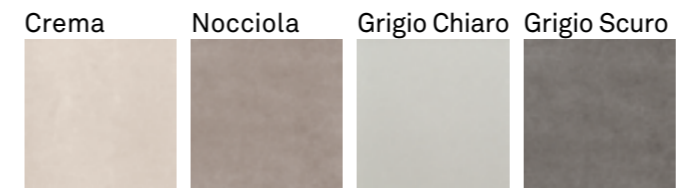

Monoporosa smaltata
Wall tile

7,2mm
Spessore
Thickness

Formati_Size

Gris ■ 26,86
Taupe ■ 26,86
Beige ■ 25,33
Blanc ■ 25,33

20x50_8"x20"

Mosaico Mix Beige
Mosaico Mix Gris
20x50_8"x20" ■ 26,86

Stardust $\pm 8mm$ 45x45_18"x18" ■ 21,30 $\pm 7,2mm$ 33,5x33,5_13"x13" ■ 18,60

Pavimento Consigliato/ Recommended floor tiles

Gres porcellanato smaltato/ Glazed porcelain stoneware

Lignum 20,5x80,7_8^{1/2}"x32" ■ 33,96

Pavimento Consigliato/ Recommended floor tiles

Gres porcellanato smaltato/ Glazed porcelain stoneware