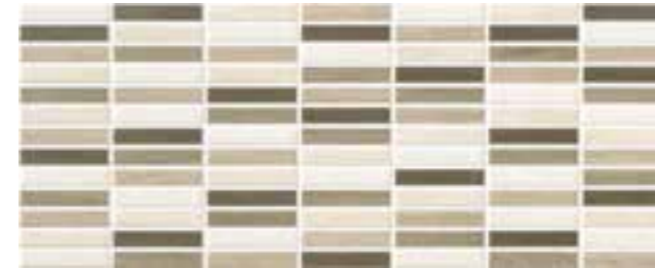

Beige 20x50_8"x20"
Taupe 20x50_8"x20"
Mosaico Mix Beige 20x50_8"x20"

Cottage

Cottage

Gris

Taupe

Beige

Blanc

Cottage

Decori/Decors

Mosaico Cottage Mix Beige

Mosaico Cottage Mix Gris

Monoporosa smaltata
Wall tile

7,2mm
Spessore
Thickness

Formati_Size

Gris ■ 26,86
Taupe ■ 26,86
Beige ■ 25,33
Blanc ■ 25,33

20x50_8"x20"

Mosaico Mix Beige
Mosaico Mix Gris
20x50_8"x20" ■ 26,86

Stardust $\pm 8mm$ 45x45_18"x18" ■ 21,30 $\pm 7,2mm$ 33,5x33,5_13"x13" ■ 18,60

Pavimento Consigliato/ Recommended floor tiles

Gres porcellanato smaltato/ Glazed porcelain stoneware