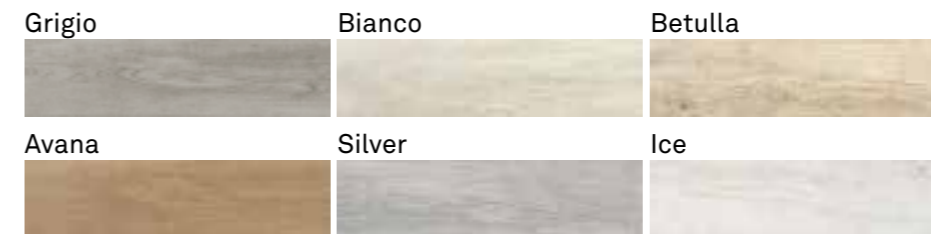

imballi_packing

FORMATO SIZE	PEZZI/SC PCS/BOX	MQ/SC SQM/BOX	KG/SC KG/BOX	SC/PAL BOX/PAL	MQ/PAL SQM/PAL	KG/PAL KG/PAL
20x50 Riv.	16	1,600	19,00	48	76,80	912
20x50 Mosaico Mix Riv.	16	1,600	19,00	48	76,80	912
20x80 Pav. Lignum	7	1,160	26,00	42	48,72	1092
45x45 Pav. Stardust	7	1,418	24,00	52	73,76	1300
33,3x33,3 Pav. Stardust	15	1,685	22,18	46	77,71	1020