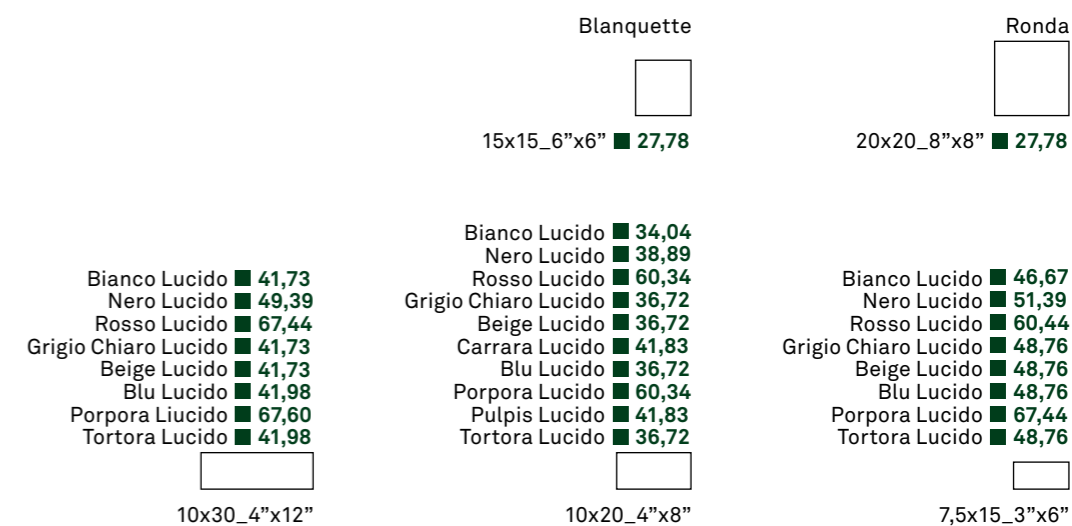

Bianco Lucido 10x30\_4"x12"

**Diamantati**

**CHAT CAFE**

# Diamantati

Monoporosa smaltata  
Wall tile

Formati\_Size

imballi\_packing

FORMATO SIZE	PEZZI/SC PCS/BOX	MQ/SC SQM/BOX	KG/SC KG/BOX	SC/PAL BOX/PAL	MQ/PAL SQM/PAL	KG/PAL KG/PAL
10x20 Riv.	50	1,00	12,10	96	96,00	1161
10x30 Riv.	34	1,02	15,51	87	88,74	1349
7,5x15 Riv.	60	0,68	9,41	125	85,00	1176
20x20 Riv.	25	1,00	12,10	96	96,00	1560
15x15 Riv.	44	1,00	10,50	126	126,00	1161