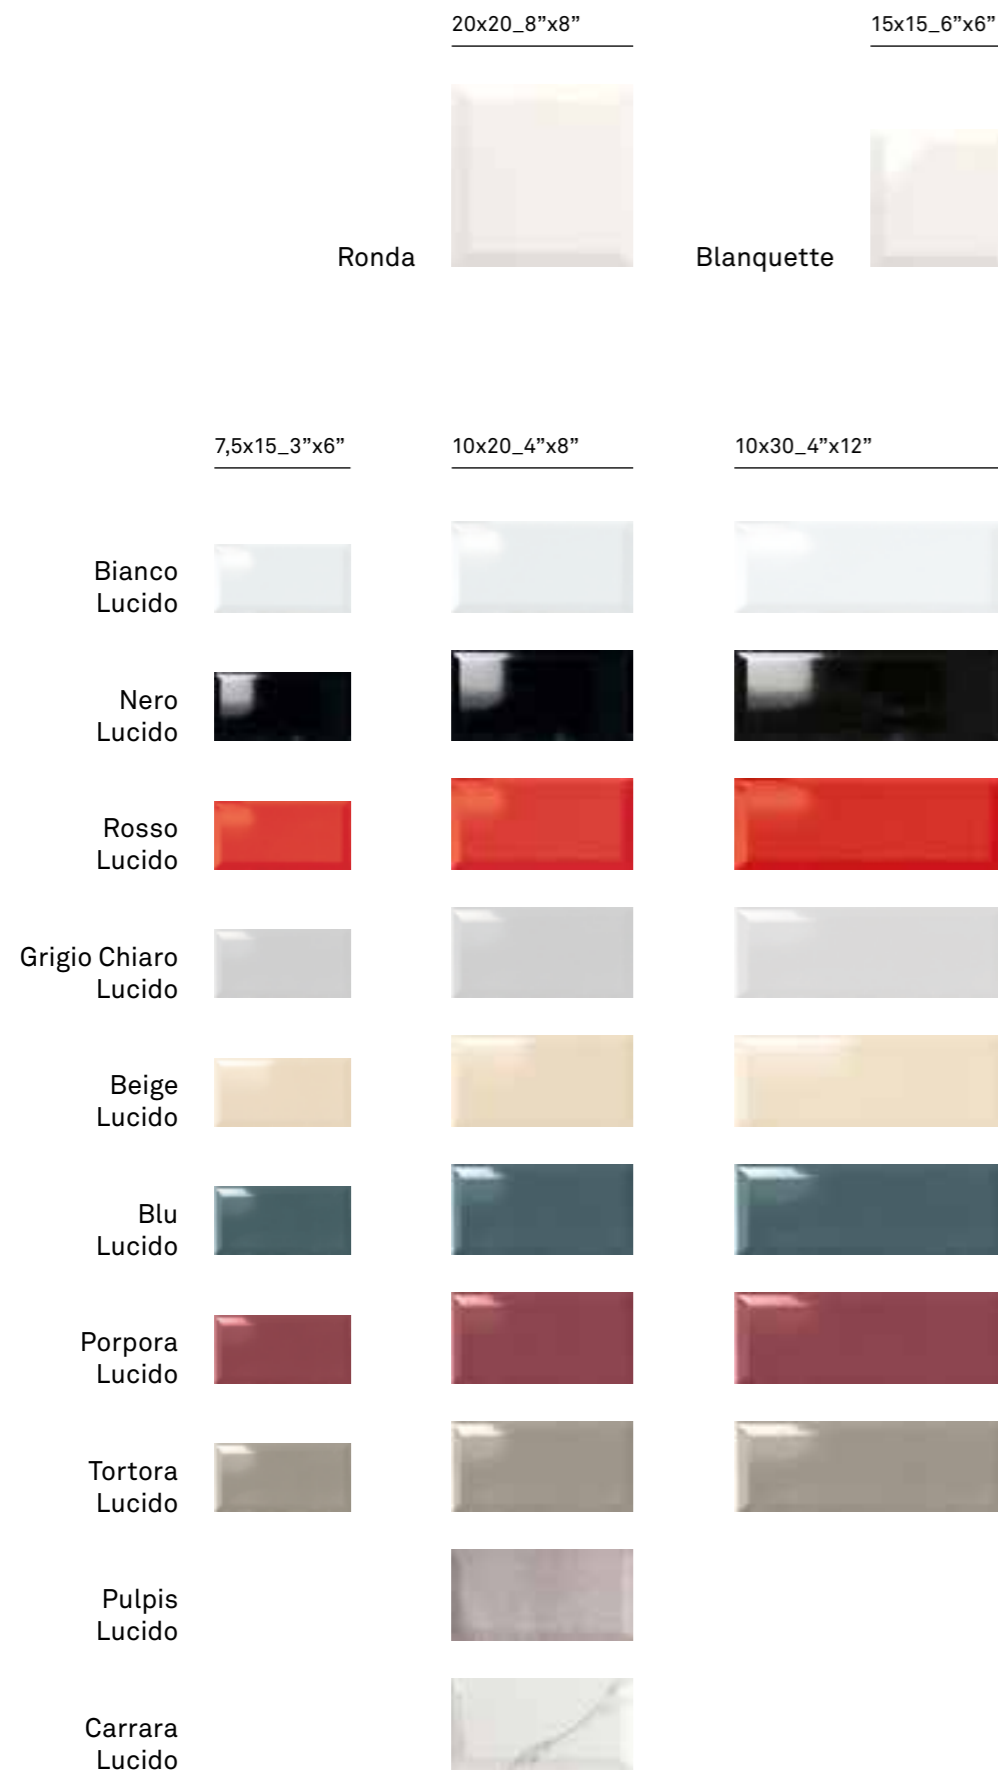

Bianco Lucido 10x30\_4"x12"

**Diamantati**

**CHAT CAFE**

# Diamantati

# Diamantati

Monoporosa smaltata  
Wall tile

Formati\_Size

imballi\_packing

FORMATO SIZE	PEZZI/SC PCS/BOX	MQ/SC SQM/BOX	KG/SC KG/BOX	SC/PAL BOX/PAL	MQ/PAL SQM/PAL	KG/PAL KG/PAL
10x20 Riv.	50	1,00	12,10	96	96,00	1161
10x30 Riv.	34	1,02	15,51	87	88,74	1349
7,5x15 Riv.	60	0,68	9,41	125	85,00	1176
20x20 Riv.	25	1,00	12,10	96	96,00	1560
15x15 Riv.	44	1,00	10,50	126	126,00	1161