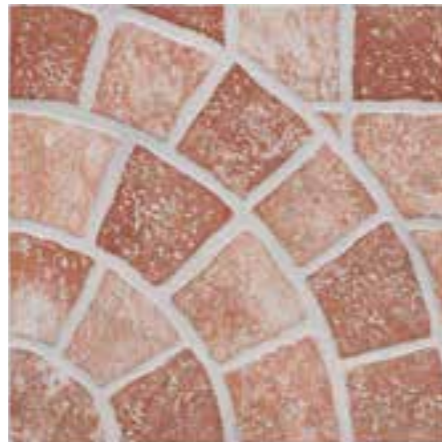

# Vulka

Rosso

Beige

Gres porcellanato smaltato  
Glazed porcelain stoneware

**R 11**  7mm  8mm  
Antiscivolo Slip proof Spessore Thickness Spessore Thickness

Formati\_Size

Rosso  
Beige

31x31\_12"x12" ■ 18,52

# Pavé

Grigio

Sand

Gres porcellanato smaltato  
Glazed porcelain stoneware

**R 11**  7mm  8mm  
Antiscivolo Slip proof Spessore Thickness Spessore Thickness

Formati\_Size

Grigio  
Sand  
Blu  
Ocra

31x31\_12"x12" ■ 18,52

Blu

Ocra

368\_369