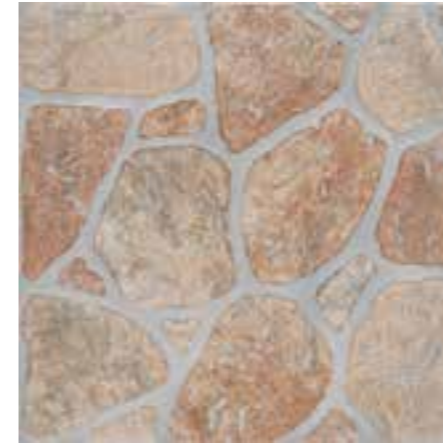

Grigio 31x31\_12"x12"

**Galet**

# Galet

Beige

Grigio

Gres porcellanato smaltato  
Glazed porcelain stoneware

**R 11**  7mm  8mm  
Antiscivolo Slip proof Spessore Thickness Spessore Thickness

Formati\_Size

Beige  
Grigio

31x31\_12"x12" ■ 18,52

# Vulka

Rosso

Beige

Gres porcellanato smaltato  
Glazed porcelain stoneware

**R 11**  7mm  8mm  
Antiscivolo Slip proof Spessore Thickness Spessore Thickness

Formati\_Size

Rosso  
Beige

31x31\_12"x12" ■ 18,52

# Pavé

Grigio

Sand

Gres porcellanato smaltato  
Glazed porcelain stoneware

**R 11**  7mm  8mm  
Antiscivolo Slip proof Spessore Thickness Spessore Thickness

Formati\_Size

Grigio  
Sand  
Blu  
Ocra

31x31\_12"x12" ■ 18,52