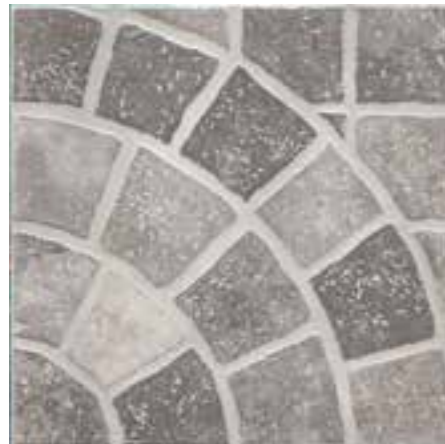

# Galet

Beige

Grigio

Gres porcellanato smaltato  
Glazed porcelain stoneware

**R 11**  7mm  8mm  
Antiscivolo Slip proof Spessore Thickness Spessore Thickness

Formati\_Size

Beige  
Grigio

31x31\_12"x12" ■ 18,52

# Vulka

Rosso

Beige

Gres porcellanato smaltato  
Glazed porcelain stoneware

**R 11**  7mm  8mm  
Antiscivolo Slip proof Spessore Thickness Spessore Thickness

Formati\_Size

Rosso  
Beige

31x31\_12"x12" ■ 18,52

# Pavé

Grigio

Sand

Gres porcellanato smaltato  
Glazed porcelain stoneware

**R 11**  7mm  8mm  
Antiscivolo Slip proof Spessore Thickness Spessore Thickness

Formati\_Size

Grigio  
Sand  
Blu  
Ocra

31x31\_12"x12" ■ 18,52