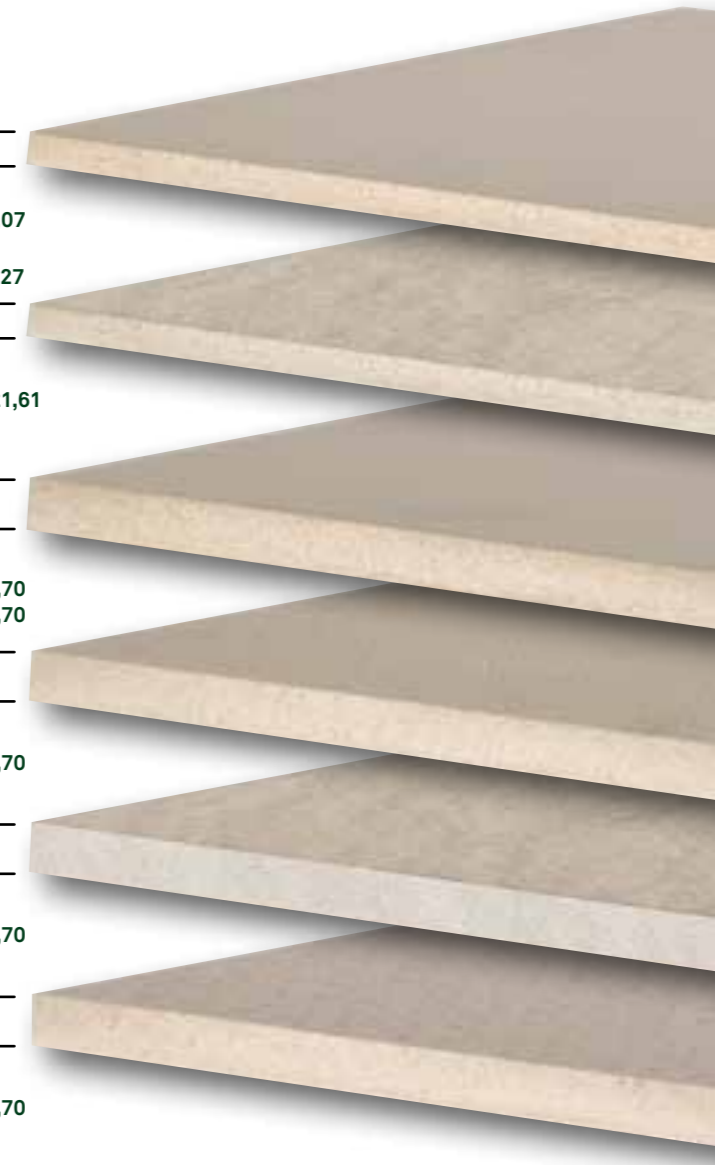

Gres porcellanato porfirizzato
Gres porcelain tile natural

Formati_Size

7,2mm
Naturale R9
20x20_8"x8" ■ 20,07
Strutturato R11
20x20_8"x8" ■ 21,27

8,5mm
Naturale R9
30x30_12"x12" ■ 21,61

12mm
Naturale R9
20x20_8"x8" ■ 24,70
30x30_12"x12" ■ 24,70

12mm
Granigliato R11
20x20_8"x8" ■ 24,70

12mm
Strutturato R11
20x20_8"x8" ■ 24,70

12mm
Rice R12
20x20_8"x8" ■ 24,70