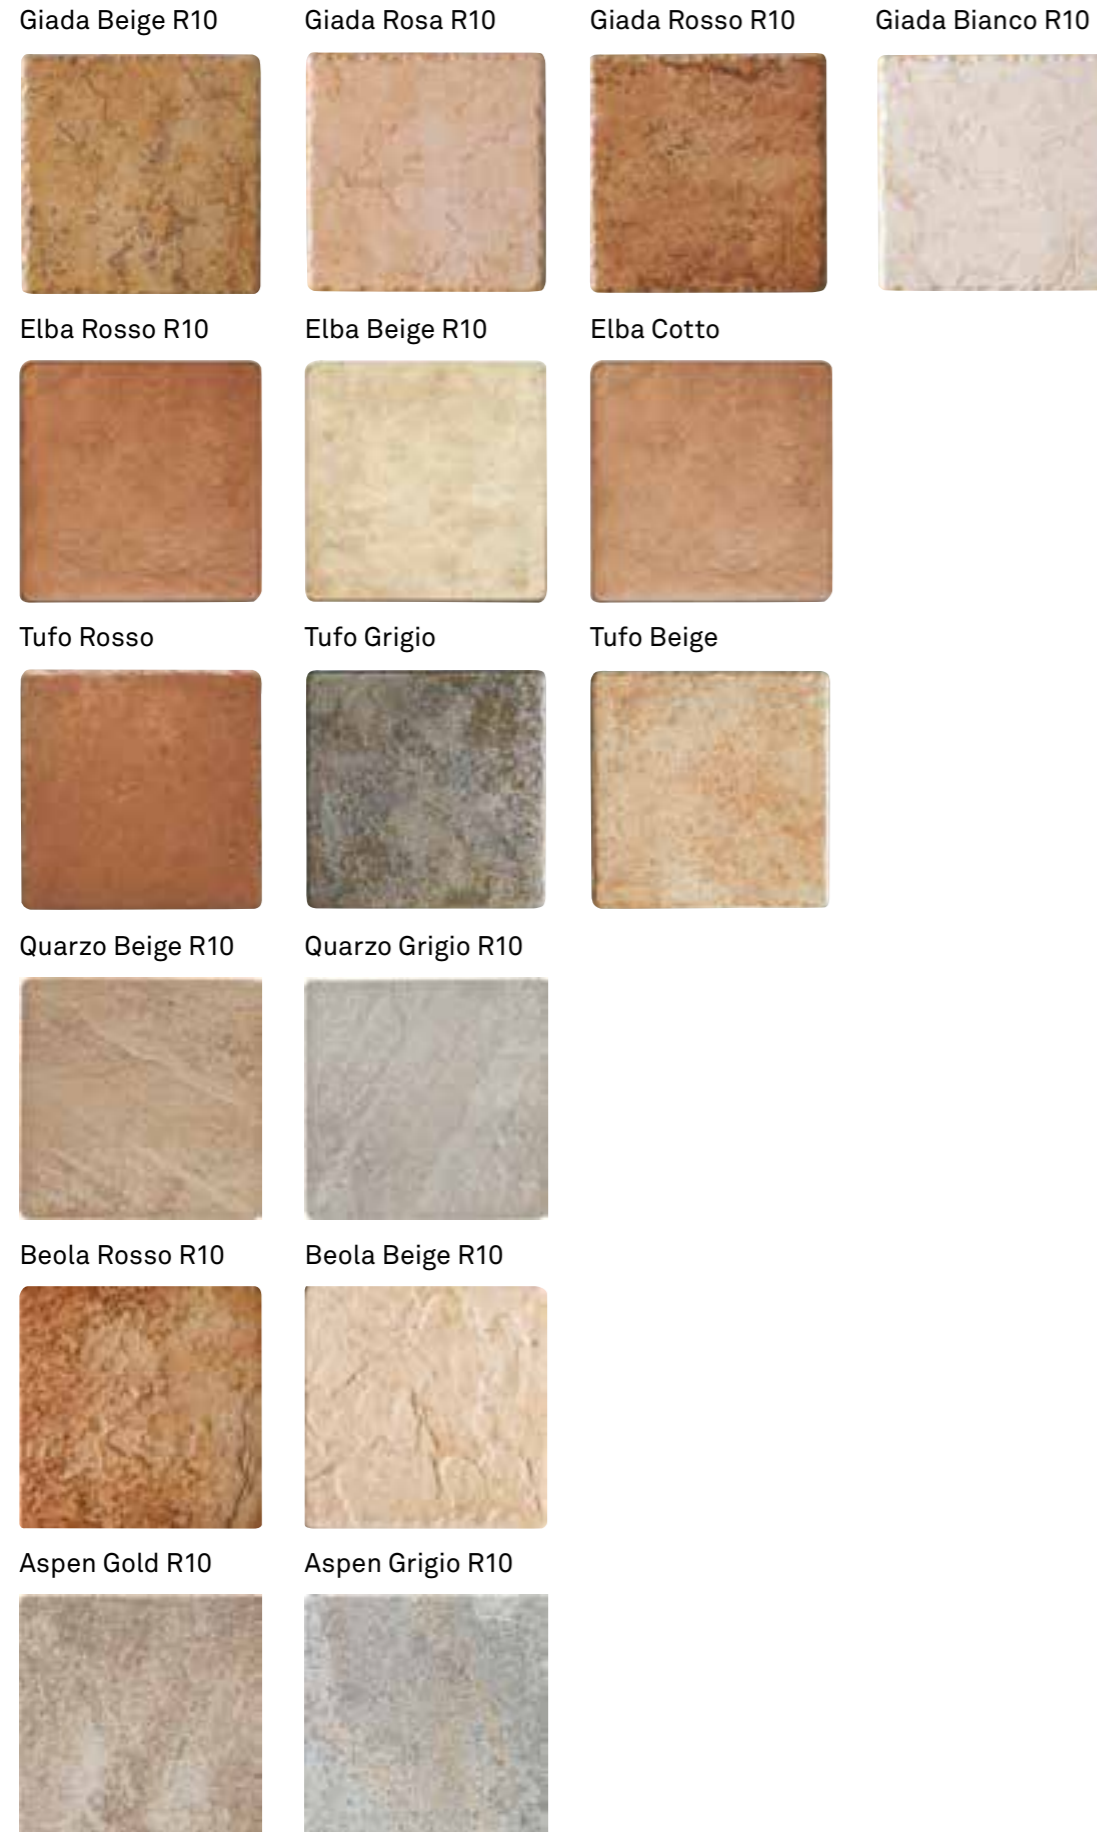

# Gres Porcellanato 15

### Formati\_Size

- Aspen Gold ■ 20,07
- Aspen Grigio ■ 20,07
- Giada Beige ■ 18,52
- Giada Rosa ■ 18,52
- Giada Rosso ■ 18,52
- Giada Bianco ■ 18,52
- Beola Rosso ■ 18,52
- Beola Beige ■ 18,52
- Elba Rosso ■ 18,52
- Elba Beige ■ 18,52
- Elba Cotto ■ 18,52
- Tufo Rosso ■ 18,52
- Tufo Grigio ■ 18,52
- Tufo Beige ■ 18,52
- Quarzo Beige ■ 18,52
- Quarzo Grigio ■ 18,52

pezzi speciali\_special pieces  
disponibile in tutti i colori\_available on all colors

elemento elle: ● 14,51  
15x30x3\_6''x12''x1 1/4''