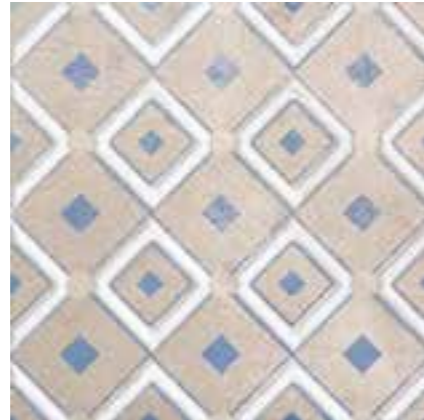

Maioliche Mare
Maioliche Fuoco

15x15_6"x6"
● 11,05

Mosaico Mare
Mosaico Fuoco

7,5x7,5_3"x3"
● 40,13

Maioliche

Maioliche Sabbia

Maioliche Cenere

Maioliche

Gres porcellanato smaltato
Glazed porcelain stoneware

Formati_Size

MaiolicheSabbia
Maioliche Cenere

15x15_6"x6"
● 11,05

Mosaico Sabbia
Mosaico Cenere

7,5x7,5_3"x3"
● 40,13

Maioliche

Maioliche Cielo

Maioliche Muschio

Maioliche

Gres porcellanato smaltato
Glazed porcelain stoneware

Formati_Size

Maioliche Cielo
Maioliche Muschio

15x15_6"x6"
● 11,05

Mosaico Cielo
Mosaico Muschio

7,5x7,5_3"x3"
● 40,13