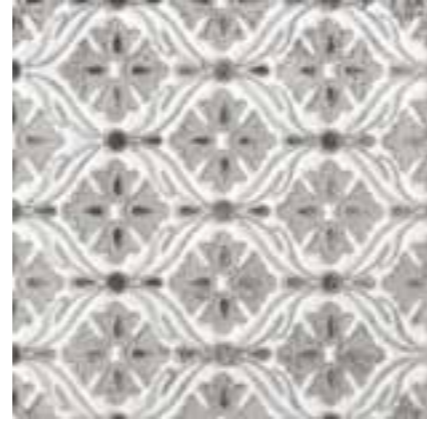

Mix 20x20_8"x8"

Maioliche

Maioliche

Maioliche Mare

Maioliche Fuoco

Maioliche

Gres porcellanato smaltato
Glazed porcelain stoneware

Formati_Size

Maioliche Mare
Maioliche Fuoco

15x15_6"x6"
● 11,05

Mosaico Mare
Mosaico Fuoco

7,5x7,5_3"x3"
● 40,13

Maioliche

Maioliche Sabbia

Maioliche Cenere

Maioliche

Gres porcellanato smaltato
Glazed porcelain stoneware

Formati_Size

MaiolicheSabbia
Maioliche Cenere

15x15_6"x6"
● 11,05

Mosaico Sabbia
Mosaico Cenere

7,5x7,5_3"x3"
● 40,13

Maioliche

Maioliche Cielo

Maioliche Muschio

Maioliche

Gres porcellanato smaltato
Glazed porcelain stoneware

Formati_Size

Maioliche Cielo
Maioliche Muschio

15x15_6"x6"
● 11,05

Mosaico Cielo
Mosaico Muschio

7,5x7,5_3"x3"
● 40,13