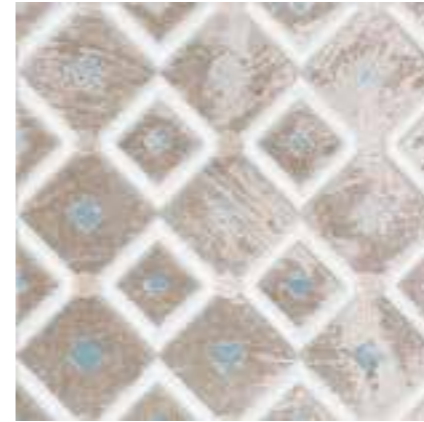

Mix 20x20_8"x8"

Maioliche

Maioliche

Maioliche Mare

Maioliche Fuoco

Maioliche

Gres porcellanato smaltato
Glazed porcelain stoneware

Formati_Size

Maioliche Mare
Maioliche Fuoco

15x15_6"x6"
● 11,05

Mosaico Mare
Mosaico Fuoco

7,5x7,5_3"x3"
● 40,13

Maioliche

Maioliche Sabbia

Maioliche Cenere

Maioliche

Gres porcellanato smaltato
Glazed porcelain stoneware

Formati_Size

MaiolicheSabbia
Maioliche Cenere

15x15_6"x6"
● 11,05

Mosaico Sabbia
Mosaico Cenere

7,5x7,5_3"x3"
● 40,13

Maioliche

Maioliche Cielo

Maioliche Muschio

Maioliche

Gres porcellanato smaltato
Glazed porcelain stoneware

Formati_Size

Maioliche Cielo
Maioliche Muschio

15x15_6"x6"
● 11,05

Mosaico Cielo
Mosaico Muschio

7,5x7,5_3"x3"
● 40,13