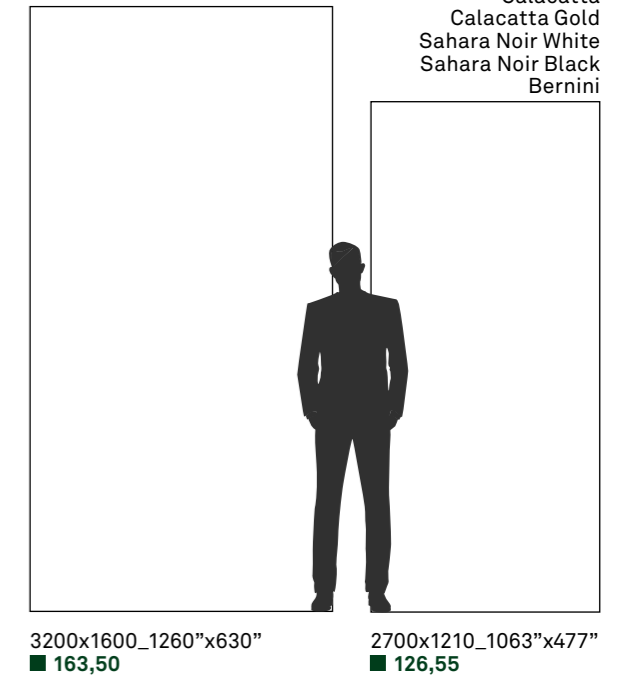

Bernini Lappato
3200x1600_1260"x630"

XL Marble

Calacatta

Calacatta Gold

Sahara Noir White

Sahara Noir Black

Bernini

Gres porcellanato colorato in massa
Porcelain stoneware coloured in body

R9 Antiscivolo Slip proof
Lapp Lappato Lapped
R Rettificato Rectified
6mm Spessore Thickness

Formati_Size

Calacatta
Calacatta Gold
Sahara Noir White
Sahara Noir Black
Bernini

CAVALLETTO
320x160
330x75x200 - € 220

270x121
2800x750x1550 - € 200

CASSA
320x160
172,6x343,2x36 - € 130

CASSA
270x121
2830x1320x390 - € 120

imballi_packing

FORMATO SIZE	TIPOLOGIA DI IMBALLAGGIO TYPE OF PACKAGING	PEZZI/CAV PCS/CAV	PEZZI/CASSA PCS/CASSA	MQ/PEZZI SQM/PCS	MQ/CAV SQM/CAV	MQ/CASSA SQM/CASSA	TARA (KG)	KG/PEZZO KG/PCS	KG/CAV KG/CAV	KG/CASSA KG/CASSA
3200x1600	CAVALLETTO	38	-	5,12	194,56	-	189	76,39	2000	-
2700x1210	CAVALLETTO	40	-	3,27	130,8	-	155	48,79	1134,2	-
3200x1600	CASSA	-	18	5,12	-	92,16	153	76,39	-	1528,02
2700x1210	CASSA	-	20	3,27	-	65,4	107	48,79	-	1082,8