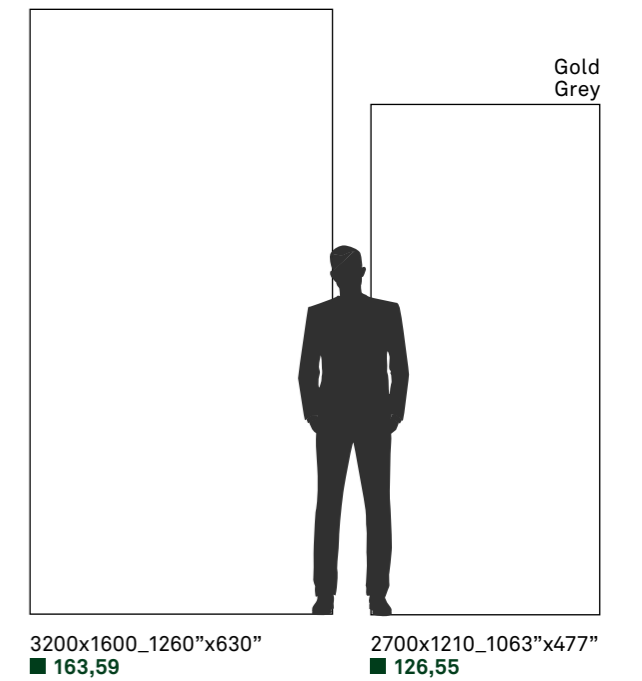

Grey 3200x1600\_1260"x630"  
Gold 3200x1600\_1260"x630"

## XL Onix

Gold

Grey

Gres porcellanato colorato in massa  
Porcelain stoneware coloured in body

**R9** Antiscivolo Slip proof  
**Lapp** Lappato Lapped  
**R** Rettificato Rectified  
6mm Spessore Thickness

Formati\_Size

**CAVALLETTO**  
320x160  
330x75x200 - € 230

270x121  
2800x750x1550 - € 210

**CASSA**  
320x160  
172,6x343,2x36 - €140

**CASSA**  
270x121  
2830x1320x390 - € 130

imballi\_packing

FORMATO SIZE	TIPOLOGIA DI IMBALLAGGIO TYPE OF PACKAGING	PEZZI/CAV PCS/CAV	PEZZI/CASSA PCS/CASSA	MQ/PEZZI SQM/PCS	MQ/CAV SQM/CAV	MQ/CASSA SQM/CASSA	TARA (KG)	KG/PEZZO KG/PCS	KG/CAV KG/CAV	KG/CASSA KG/CASSA
3200x1600	CAVALLETTO	38	-	5,12	194,56	-	189	76,39	2000	-
2700x1210	CAVALLETTO	40	-	3,27	130,8	-	155	48,79	1134,2	-
3200x1600	CASSA	-	18	5,12	-	92,16	153	76,39	-	1528,02
2700x1210	CASSA	-	20	3,27	-	65,4	107	48,79	-	1082,8